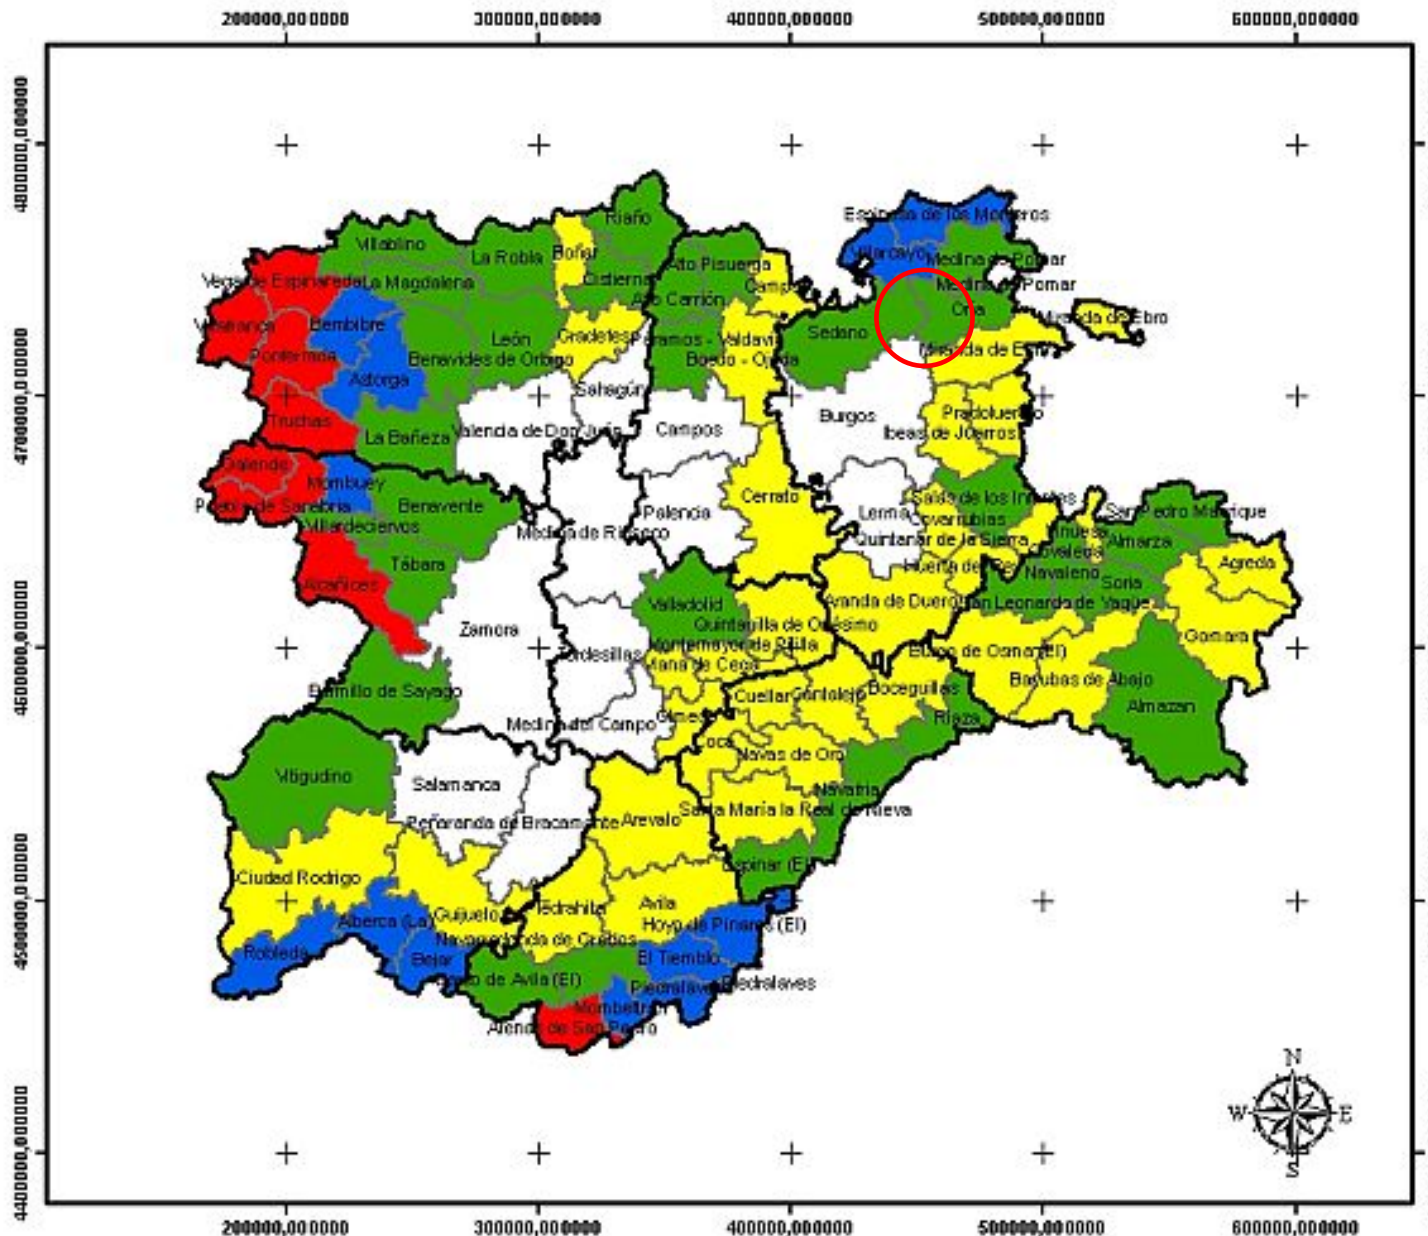

INFORME DE SOSTENIBILIDAD AMBIENTAL DE LAS NORMAS URBANÍSTICAS MUNICIPALES DE MERINDAD DE VALDIVIELSO (BURGOS).

Plano 014
RIESGO POTENCIAL DE INCENDIO

Según el Mapa del Servicio de Defensa del Medio Natural de la Junta de Castilla y León, el Índice de riesgo potencial de incendio, es Moderado.

 Zona estudio

J. RAÚL DEL AMO ARROYO
ESTUDIO ARQUITECTURA

INFOCAL 2010

RIESGO POTENCIAL

Leyenda

- Provincias
- Comarcas

Orden MAM/436/2010

Riesgo Potencial

- I. Muy Alto
- II. Alto
- III. Moderado
- IV. Bajo
- V. Muy Bajo

Servicio de Defensa del Medio Natural

FECHA	ESCALA
29 abril 2010	1:2.500.000
 Junta de Castilla y León	SIST. REF. PROYECCIÓN
	ED 1950 UTM 30N